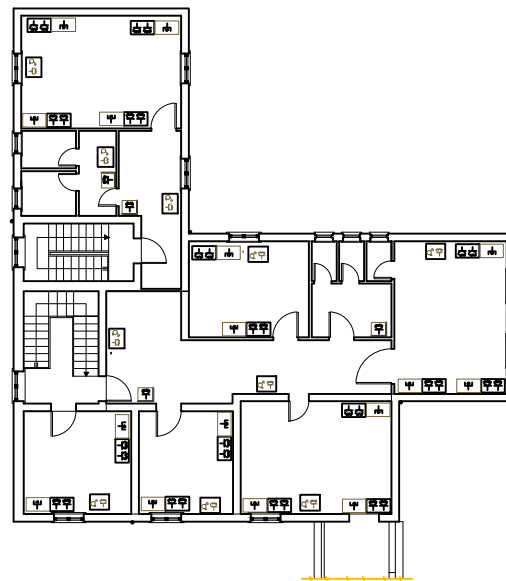

Pianta Piano Terra

Pianta Piano Terra

Pianta Piano Primo

Pianta Piano Primo

<p>REGIONE SICILIANA ENTE di SVILUPPO AGRICOLO</p>	
<p>MISURA 322 "SVILUPPO E RINNOVAMENTO DEI VILLAGGI" - P.S.R. SICILIA 2007/2013 PROGETTO ESECUTIVO PER IL RECUPERO DI DUE EDIFICI (ex caserma CC, chiesa e canonica) DI BORGO BRUCA IN TERRITORIO DI BUSETO PALIZZOLO (TP).</p>	
<p>EDIFICIO EX CASERMA CARABINIERI PROGETTO</p>	
<p>ELABORATI: Planimetrie impianto elettrico Scala 1:100</p>	<p>TAV. 7</p>
<p>IL LEGALE RAPPRESENTANTE</p>	<p>DATA 13.05.2013</p>
<p>I PROGETTISTI Ing. Angelo MORELLO Ing. Luigi VILARDO Dott. Alfredo RAO</p>	<p>IL R.U.P. Ing. Antonino Pisciotta</p>