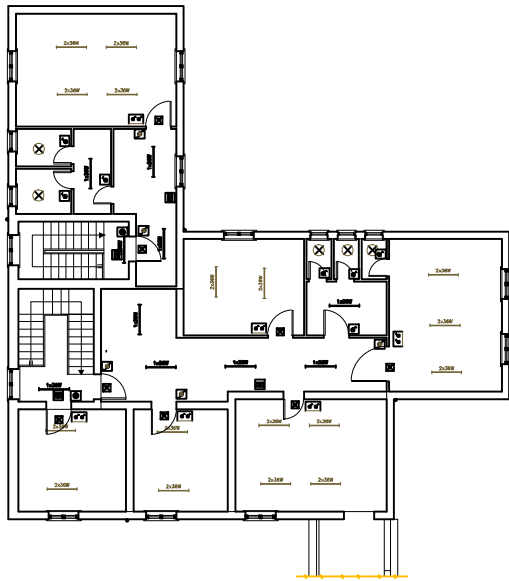

Pianta Piano Terra

Pianta Piano Terra

Pianta Piano Primo

Pianta Piano Primo

<p>REGIONE SICILIANA ENTE di SVILUPPO AGRICOLO</p>	
<p>MISURA 322 "SVILUPPO E RINNOVAMENTO DEI VILLAGGI" - P.S.R. SICILIA 2007/2013 PROGETTO ESECUTIVO PER IL RECUPERO DI DUE EDIFICI (ex caserma CC, chiesa e canonica) DI BORGO BRUCA IN TERRITORIO DI BUSETO PALIZZOLO (TP).</p>	
<p>EDIFICIO EX CASERMA CARABINIERI PROGETTO</p>	
<p>ELABORATI: Planimetrie impianto elettrico Scala 1:100</p>	<p>TAV. 7</p>
<p>IL LEGALE RAPPRESENTANTE</p>	<p>DATA 13.05.2013</p>
<p>I PROGETTISTI Ing. Angelo MORELLO Ing. Luigi VILARDO Dott. Alfredo RAO</p>	<p>IL R.U.P. Ing. Antonino Pisciotta</p>