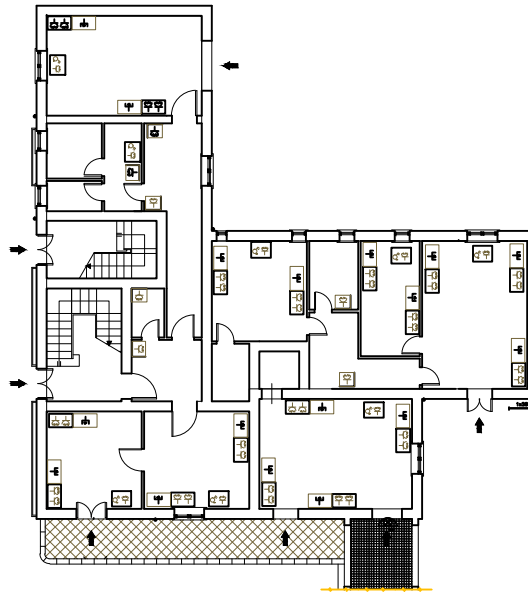

Pianta Piano Terra

Pianta Piano Terra

Pianta Piano Primo

Pianta Piano Primo

<p>REGIONE SICILIANA ENTE di SVILUPPO AGRICOLO</p>	
<p>MISURA 322 "SVILUPPO E RINNOVAMENTO DEI VILLAGGI" - P.S.R. SICILIA 2007/2013 PROGETTO ESECUTIVO PER IL RECUPERO DI DUE EDIFICI (ex caserma CC, chiesa e canonica) DI BORGO BRUCA IN TERRITORIO DI BUSETO PALIZZOLO (TP).</p>	
<p>EDIFICIO EX CASERMA CARABINIERI PROGETTO</p>	
<p>ELABORATI: Planimetrie impianto elettrico Scala 1:100</p>	<p>TAV. 7</p>
<p>IL LEGALE RAPPRESENTANTE</p>	<p>DATA 13.05.2013</p>
<p>I PROGETTISTI Ing. Angelo MORELLO Ing. Luigi VILARDO Dott. Alfredo RAO</p>	<p>IL R.U.P. Ing. Antonino Pisciotta</p>